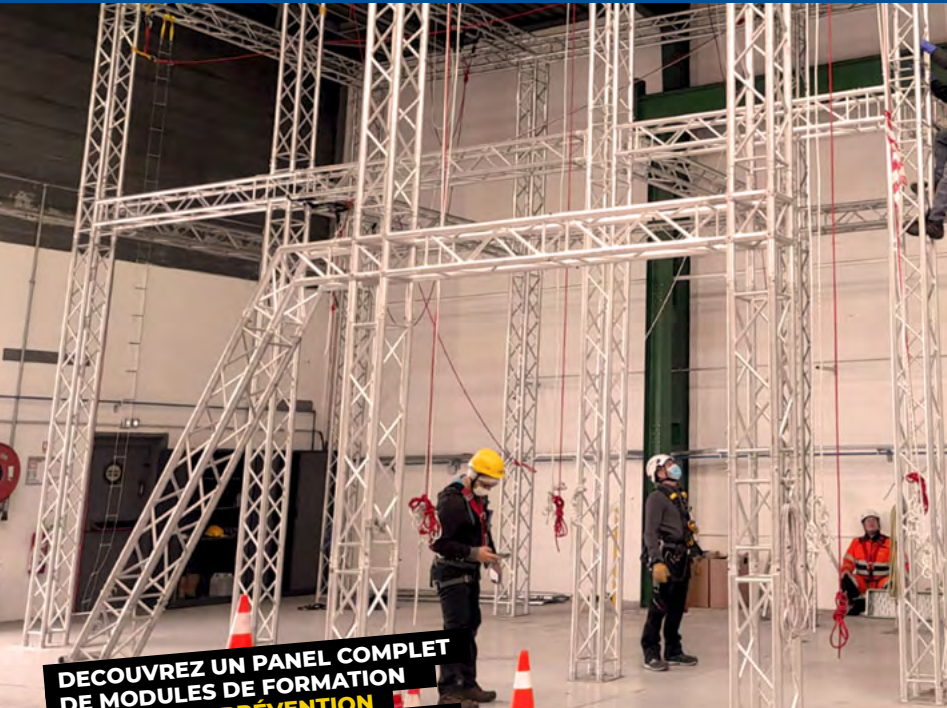

site école

**#PARIS / CHILLY-MAZARIN**  
12 Avenue Arago, 91380 CHILLY-MAZARIN

**Altitude Formation**  
GROUPE CAP PREVENTION

**DECouvrez UN PANEL COMPLET DE MODULES DE FORMATION AXÉS SUR LA PRÉVENTION DES RISQUES PROFESSIONNELS**

Présentation :

L'ensemble de nos centres de formation est complété par des sites extérieurs : pylône, château d'eau, viaduc, toiture terrasse et façade d'immeuble.

Le centre école de Chilly-Mazarin, dispose d'infrastructures spécifiques entièrement équipées et dédiées à la hauteur : salle de formation, échafaudage, toiture pente, passerelle, échelle à crinoline, parcours cordes...

Les points forts :

**- Parcours CACES**

**- 2 Pylônes Télécom indoor**

**- Double Toiture indoor**

**- Echafaudages, fixes & roulants**

**- Echelles perroquet rail Söll & Cabloc**

**- Structure scénique**

**- Pont roulant 6t**