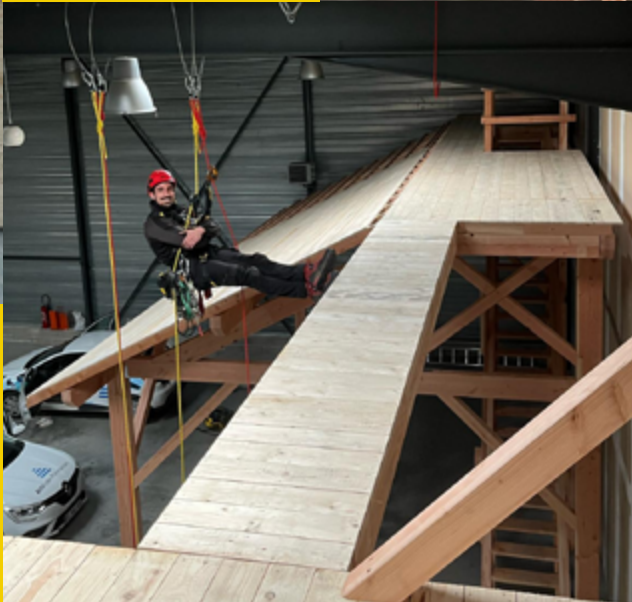

2025
96%
Taux de satisfaction
stagiaires à l'issue
des formations
(sondage)