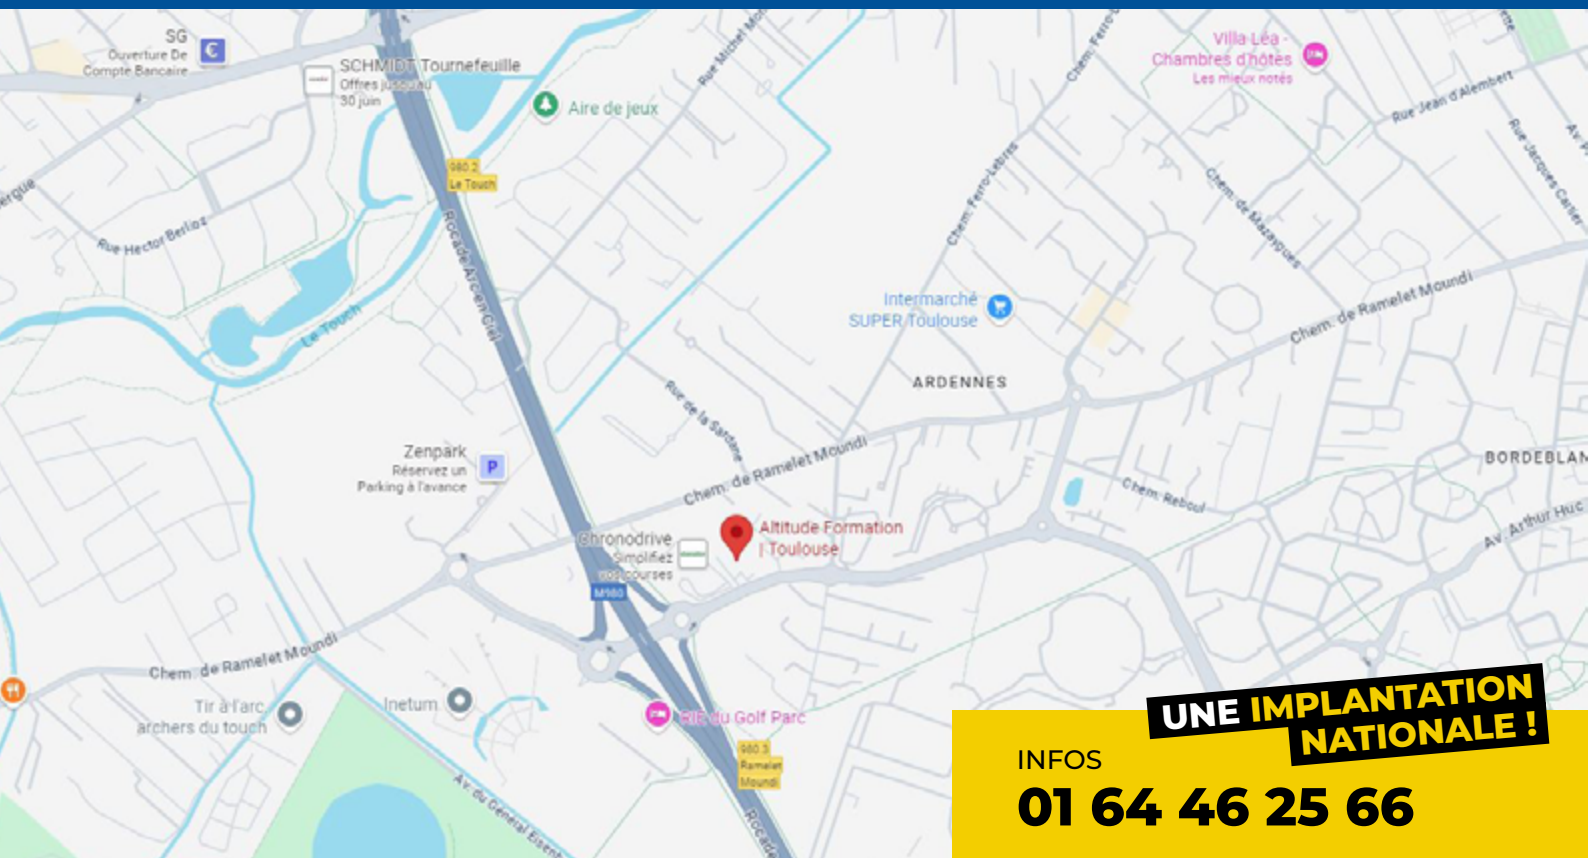

Siège social : ALTITUDE FORMATION
9 rue du Moucherotte - 38360 SASSENAGE
GRENOBLE / FRANCE

site école

#TOULOUSE

14 Av. du Dr Maurice Grynfogel, 31100 TOULOUSE

Altitude Formation

UNE IMPLANTATION NATIONALE !

INFOS

01 64 46 25 66

Accès :

ITINERAIRE ROUTIER

Rocade : Arc-en-ciel

(Sortie 980.3 : Ramelet Moundi)

TRANSPORTS EN COMMUN

Lignes : 21, 25 & 67

Arrêt : 4410 (Grynfogel)

à proximité :

Restauration :

ITALIAN'S PIZZA

4 BIS ALL. du Dr LEJZER LUDWIK
ZAMENHOF, 31100 TOULOUSE

LEE IN

2TER ALL. DU DR LEJZER LUDWIK
ZAMENHOF, 31100 TOULOUSE

Hôtels :